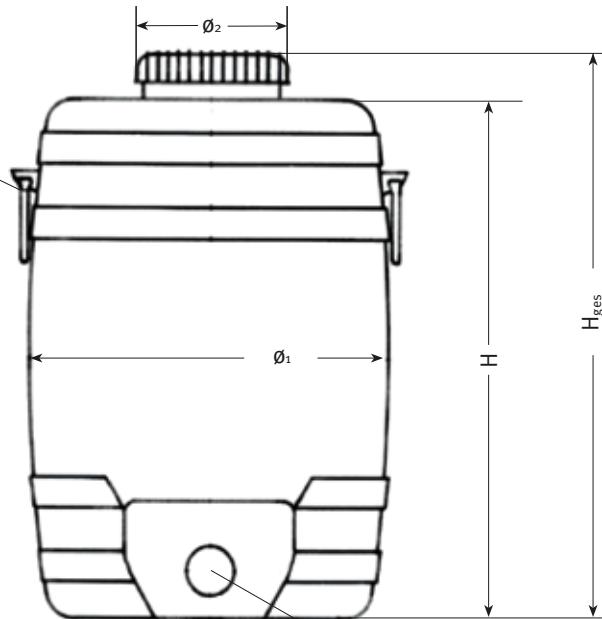

- Tragegriffe nur bei 30 bis 125 Liter
- Handles only for 30 up to 125 litres
- Manijas solamente para depósitos de 30 al 125 litros
- Poignées seulement pour 30 et 125 litres

Auslaufstutzen  
Outlet  
Boquillas de descarga  
Sortie basse

Inhalt Volume Capacidad Capacité	H	H <sub>ges</sub>	Ø <sub>1</sub>	Ø <sub>2</sub>	Gewicht Weight Peso Poids
<b>10l</b> (2.6 US gal.)	<b>270 mm</b> (10.6 Inch)	<b>310 mm</b> (12.2 Inch)	<b>240 mm</b> (9.5 Inch)	<b>120 mm</b> (4.7 Inch)	<b>0,7 kg</b> (1.5 lbs)
<b>15l</b> (4.0 US gal.)	<b>300 mm</b> (11.8 Inch)	<b>340 mm</b> (13.4 Inch)	<b>300 mm</b> (11.8 Inch)	<b>120 mm</b> (4.7 Inch)	<b>1,0 kg</b> (2.2 lbs)
<b>30l</b> (7.9 US gal.)	<b>425 mm</b> (16.7 Inch)	<b>460 mm</b> (18.1 Inch)	<b>330 mm</b> (13.0 Inch)	<b>120 mm</b> (4.7 Inch)	<b>1,6 kg</b> (3.5 lbs)
<b>50l</b> (13.2 US gal.)	<b>640 mm</b> (25.2 Inch)	<b>680 mm</b> (26.8 Inch)	<b>330 mm</b> (13.0 Inch)	<b>120 mm</b> (4.7 Inch)	<b>2,2 kg</b> (4.9 lbs)
<b>80l</b> (21.1 US gal.)	<b>565 mm</b> (22.2 Inch)	<b>620 mm</b> (24.4 Inch)	<b>480 mm</b> (18.9 Inch)	<b>200 mm</b> (7.9 Inch)	<b>4,1 kg</b> (9.0 lbs)
<b>125l</b> (33.0 US gal.)	<b>785 mm</b> (30.9 Inch)	<b>840 mm</b> (33.0 Inch)	<b>480 mm</b> (18.9 Inch)	<b>200 mm</b> (7.9 Inch)	<b>5,1 kg</b> (11.2 lbs)

## Kunststofffass rund 10 – 125 Liter

Artikel-Nr.  
product no.  
article no.  
artículo no. 825001 – 825007

GB

Barrel round  
10 – 125 l

ES

Barril redondo  
10 – 125 l

FR

Tonnelet cylindrique  
10 – 125 l